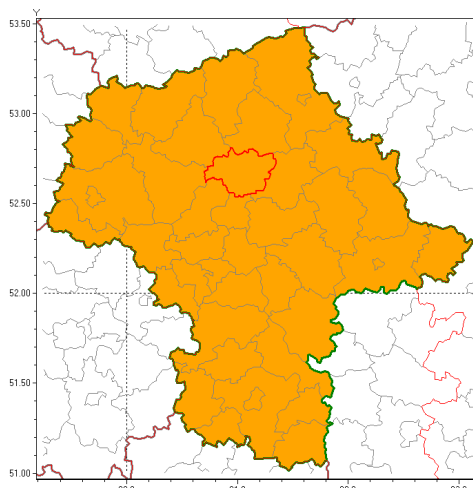

Zasięg ostrzeżenia w województwie

Burze z gradem

Ostrzeżenie meteorologiczne Nr 17

Nazwa biura	IMGW-PIB Centralne Biuro Prognoz Meteorologicznych w Warszawie
Zjawisko/stopień zagrożenia	Burze z gradem/ 2
Obszar	województwo mazowieckie powiat pułtuski
Ważność	od godz. 12:00 dnia 10.08.2018 do godz. 24:00 dnia 10.08.2018
Przebieg	Prognozuje się wystąpienie burz z opadami deszczu miejscami od 30 mm do 50 mm, lokalnie do 60 mm oraz porywami wiatru do 115 km/h. Miejscami grad.
Prawdopodobieństwo wystąpienia zjawiska(%)	80%
Uwagi	Brak.
Dyrektor synoptyk IMGW-PIB	Michał Folwarski
Godzina i data wydania	godz. 07:35 dnia 10.08.2018
SMS	IMGW-PIB OSTRZEŻENIE: BURZE Z GRADEM/2 mazowieckie/pułtuski od 12:00/10.08 do 24:00/10.08.2018 deszcz 60 mm, porywy 115 km/h.