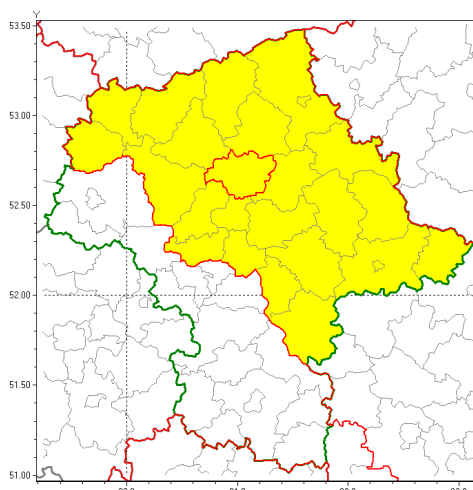

### Zasięg ostrzeżenia w województwie

Opady marznące

### Ostrzeżenie meteorologiczne Nr 31

Nazwa biura	IMGW-PIB Centralne Biuro Prognoz Meteorologicznych w Warszawie
Zjawisko/stopień zagrożenia	Opady marznące/ 1
Obszar	województwo mazowieckie <b>powiat pułtuski</b>
Ważność	od godz. 01:00 dnia 24.11.2018 do godz. 10:00 dnia 24.11.2018
Przebieg	Prognozuje się miejscami wystąpienie słabych opadów marzących m. in. powodujących gołoledź.
Prawdopodobieństwo wystąpienia zjawiska(%)	70%
Uwagi	Brak.
Dyżurny synoptyk IMGW-PIB	Maria Waliniowska
Godzina i data wydania	godz. 13:52 dnia 23.11.2018
SMS	IMGW-PIB OSTRZEŻENIE: MARZĄCE OPADY/1 mazowieckie/pułtuski od 01:00/24.11 do 10:00/24.11.2018 marzące opady, drogi liskie.