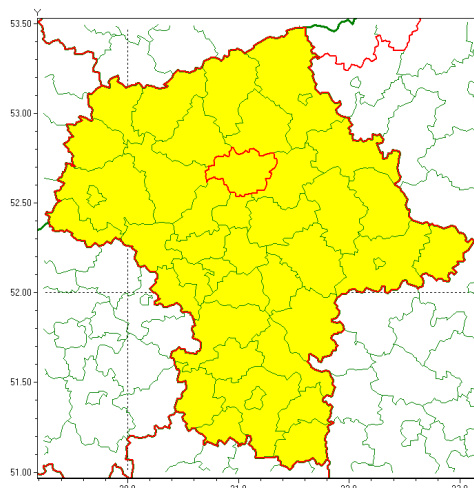

Zasięg ostrzeżenia w województwie

Silny mróz

Ostrzeżenie meteorologiczne Nr 25

Nazwa biura	IMGW-PIB Centralne Biuro Prognoz Meteorologicznych - Wydział w Warszawie
Zjawisko/stopień zagrożenia	Silny mróz/ 1
Obszar	województwo mazowieckie powiat pułtuski
Ważność	od godz. 20:00 dnia 12.02.2021 do godz. 09:00 dnia 13.02.2021
Przebieg	Prognozuje się temperatury minimalne w nocy miejscami od -16°C do -14°C. Wiatr o średniej prędkości od 15 km/h do 25 km/h.
Prawdopodobieństwo wystąpienia zjawiska(%)	70%
Uwagi	Brak.
Dyrektor synoptyk IMGW-PIB	Kamil Walczak
Godzina i data wydania	godz. 11:59 dnia 12.02.2021
SMS	IMGW-PIB OSTRZEŻENIE: MRÓZ/1 mazowieckie/pułtuski od 20:00/12.02 do 09:00/13.02.2021 temp. min -16 st, wiatr 25 km/h.