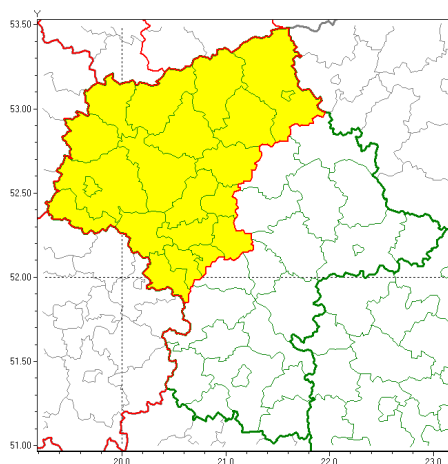

Zasięg ostrzeżeń w województwie

Opady marznące
2021-12-13 20:24

WOJEWÓDZTWO MAZOWIECKIE
OSTRZEŻENIA METEOROLOGICZNE ZBIORCZO NR 198
WYKAZ OBOWIĄZUJĄCYCH OSTRZEŻEŃ
o godz. 20:24 dnia 13.12.2021

| Zjawisko/Stopień zagrożenia | Opady marznące/1 |
|---|--|
| Obszar (w nawiasie numer ostrzeżenia dla powiatu) | powiaty: ciechanowski(98), gostyniński(96), grodziski(93), legionowski(95), makowski(102), mławski(99), nowodworski(98), ostrołęcki(104), Ostrołęka(104), Płock(96), płocki(96), płoński(97), pruszkowski(91), przasnyski(100), pułtuski(97), sierpecki(98), sochaczewski(95), Warszawa(93), warszawski zachodni(96), uroński(96), yardowski(94) |
| Ważność | od godz. 21:00 dnia 13.12.2021 do godz. 12:00 dnia 14.12.2021 |
| Prawdopodobieństwo | 80% |
| Przebieg | Prognozowane są słabe opady marznącego deszczu oraz młarki powodujące gołole. |
| SMS | IMGW-PIB OSTRZEŻENIA: MARZĄCE OPADY/1 mazowieckie (21 powiatów) od 21:00/13.12 do 12:00/14.12.2021 marznące opady, drogi liskie. Dotyczy powiatów: ciechanowski, gostyniński, grodziski, legionowski, makowski, mławski, nowodworski, ostrołęcki, Ostrołęka, Płock, płocki, płoński, pruszkowski, przasnyski, pułtuski, sierpecki, sochaczewski, Warszawa, warszawski zachodni, uroński i yardowski. |
| RSO | Woj. mazowieckie (21 powiatów), IMGW-PIB wydał ostrzeżenia pierwszego stopnia o opadach marzących |
| Uwagi | Brak. |
| Dyżurny synoptyk IMGW-PIB | Anna Woźniak |